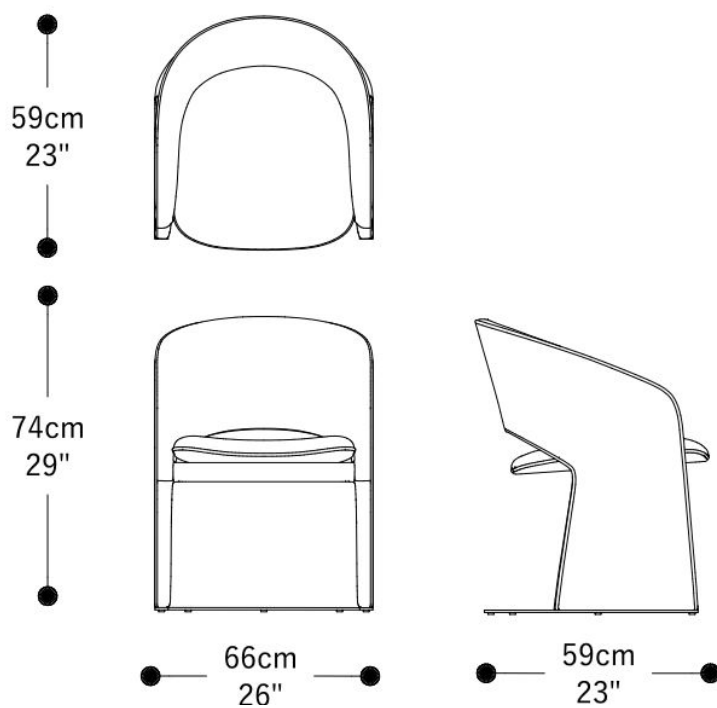

Cadeira

CADEIRA
RAVENA

BRETON